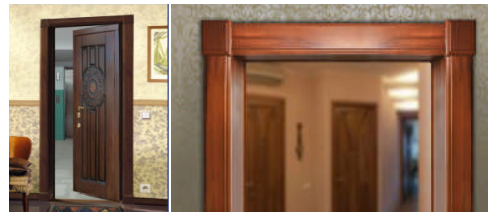

Венге	"Люкс, Романська, Класік, Портал"
Вишня Коньяк	"Люкс, Романська, Класік, Портал"
Білий Перламутр	"Люкс, Романська, Класік, Портал"

Можливо виготовити арку під замовлення у кольорі згідно каталога плівки вхідних дверей ТМ "БУЛАТ"